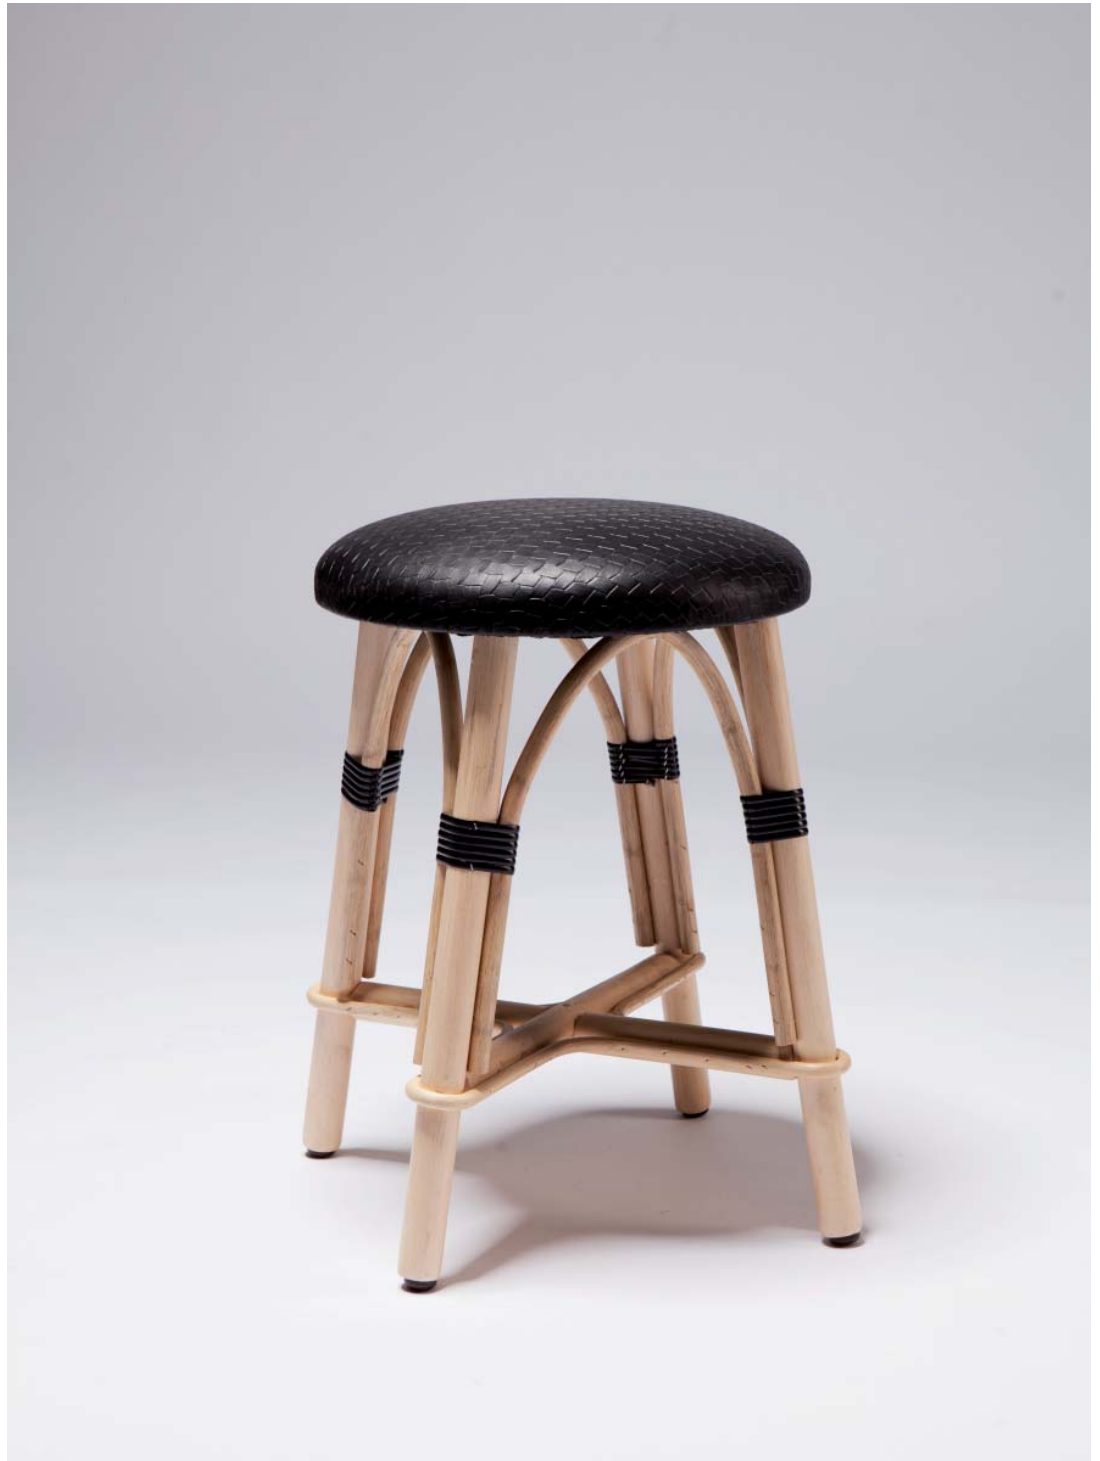

Atelier BM Production
43 Avenue Faïdherbe
93100 Montreuil
tel +33(0)1 55 86 90 10

bm-production@wanadoo.fr