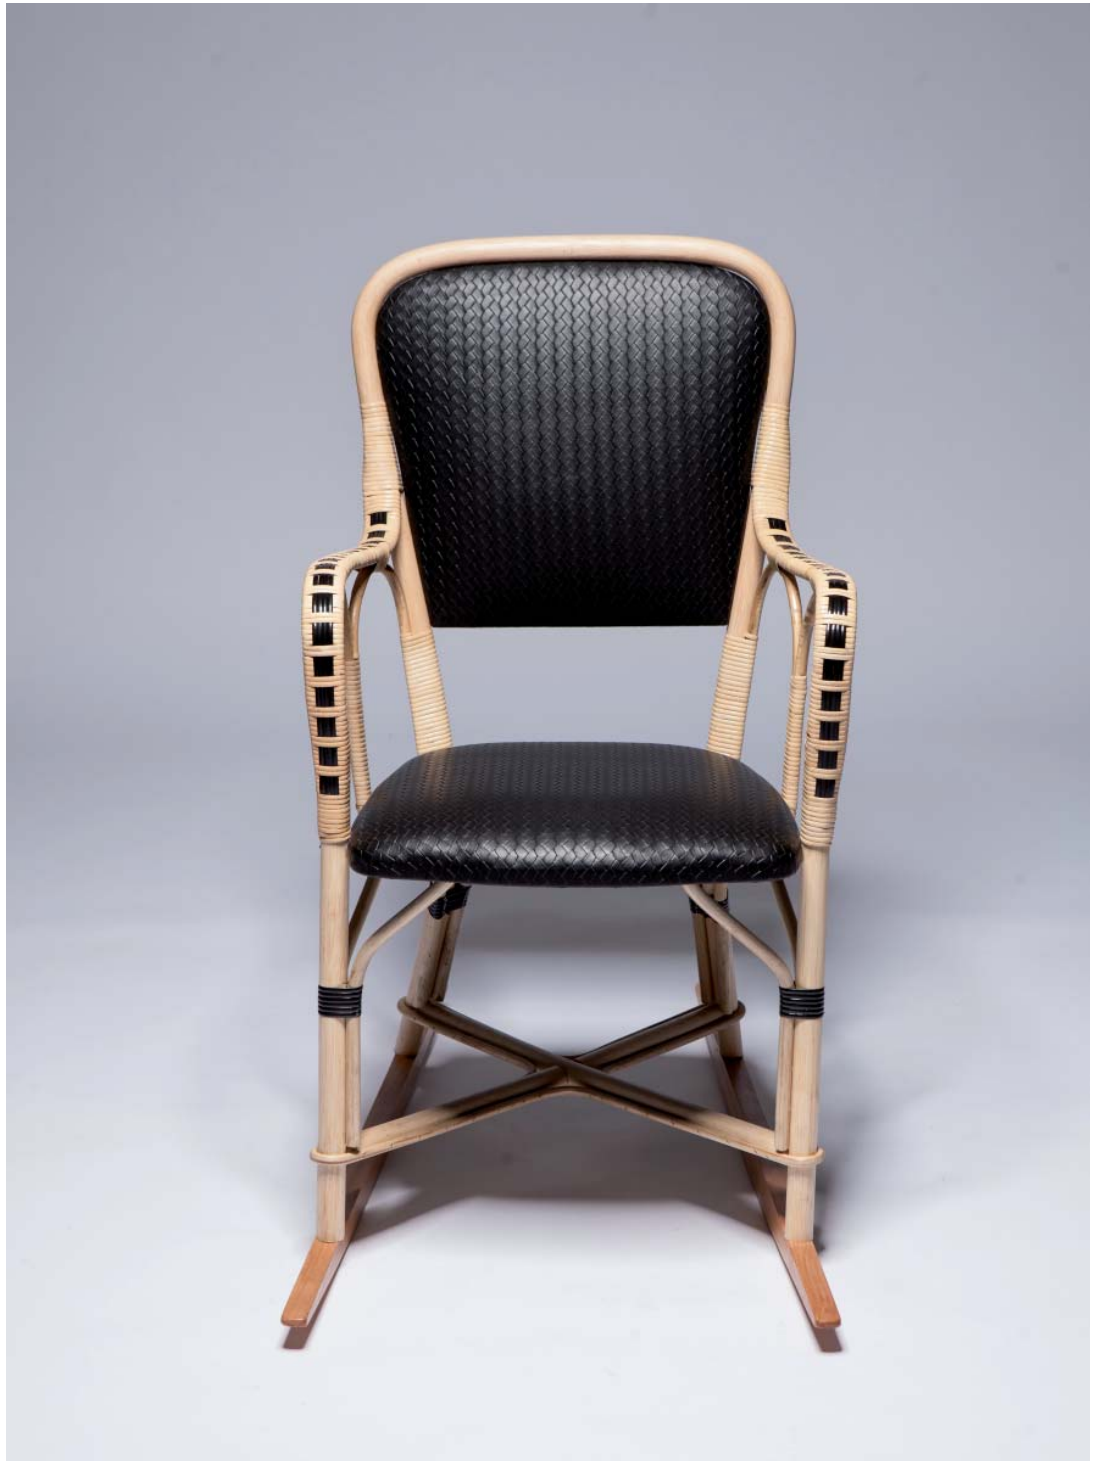

Atelier BM Production
43 Avenue Faïdherbe
93100 Montreuil
tel +33(0)1 55 86 90 10

bm-production@wanadoo.fr